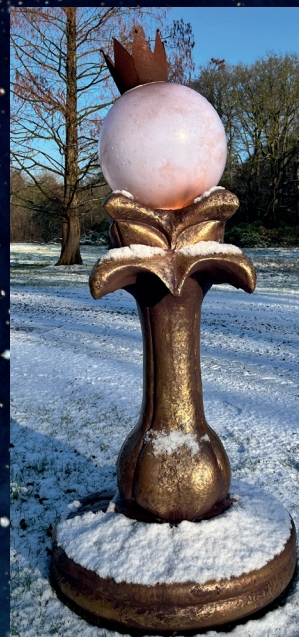

Harlekijn – sprookjesachtige lichtzuil

De Harlekijn is een vrijstaande, sprookjesachtige decorzuil met zachte, geïntegreerde verlichting. Hij creëert meteen een warme en magische sfeer op elk evenement. Deze decorzuil is een echte blikvanger en brengt beleving in de ruimte zonder te overheersen.

Harlekijn past perfect bij feesten, huwelijken en recepties met een dromerig of elegant thema. Ook voor festivals, thematische events en immersive belevingen is hij bijzonder geschikt.

De zuil werd eerder succesvol ingezet tijdens Tinkels Wonderwoud event. Dankzij zijn verfijnde uitstraling komt hij zowel overdag als 's avonds prachtig tot zijn recht.

- Harlekijn kan dienen als sfeervol entree-element, routeaccent of decoratief middelpunt. Met Harlekijn voeg je moeiteloos charme, licht en een vleugje verwondering toe aan elk event.

Technische gegevens

Transport	per pallet (1 zuil per EURO-pallet) of los, rechtopstaand vervoerd
Afmetingen	zuil: cm x cm x cm zuil op pallet: 120cm x 80cm x cm
Gewicht zuil	x kg
Lichttemperatuur	warm wit
Dimbaar	☐
Opbouwtijd	5'
Afbouwtijd	5'
Elektriciteit nodig?	☒ benodigd: 230V, 50Hz kabel inbegrepen (1m) met stekker
Benodigde oppervlakte	1m²
Geschikt voor outdoor?	☒
Type ondergrond	Zachte of harde, vlakke ondergrond vermijd modder en hellingen

Meer info, prijzen en beschikbaarheid vind je op [tinkel.rent](https://www.tinkel.rent)